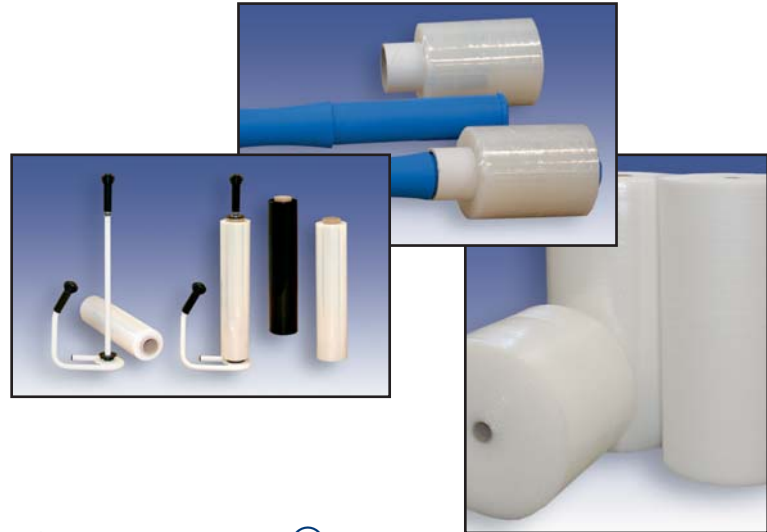

Laajasta varastotuotevalikoimastamme mm:

- varastolaatikot
- aaltopahvirullat
- postituskotelot
- kirjalähetys-
  pakkaukset
- postitusputket
- pehmustepussit
- tavaränäytepussit
- lähetyslistapussit
- salpapusit
- pakkausteipit
- kuplamuovikalvot
- plastifoamit
- kiristekalvot
- suojakalvot
- vanteet
- kulmasuojat
- vihanneslaatikot