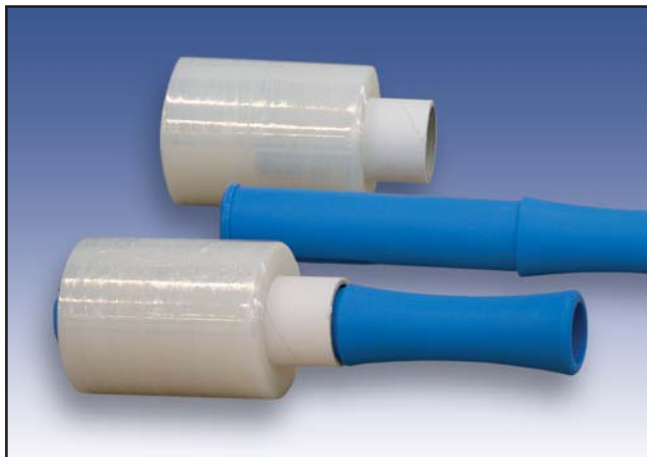

Käsikiristekalvo

100 mm x 150 m

Kahva käsikiristekalvolle

100 mm